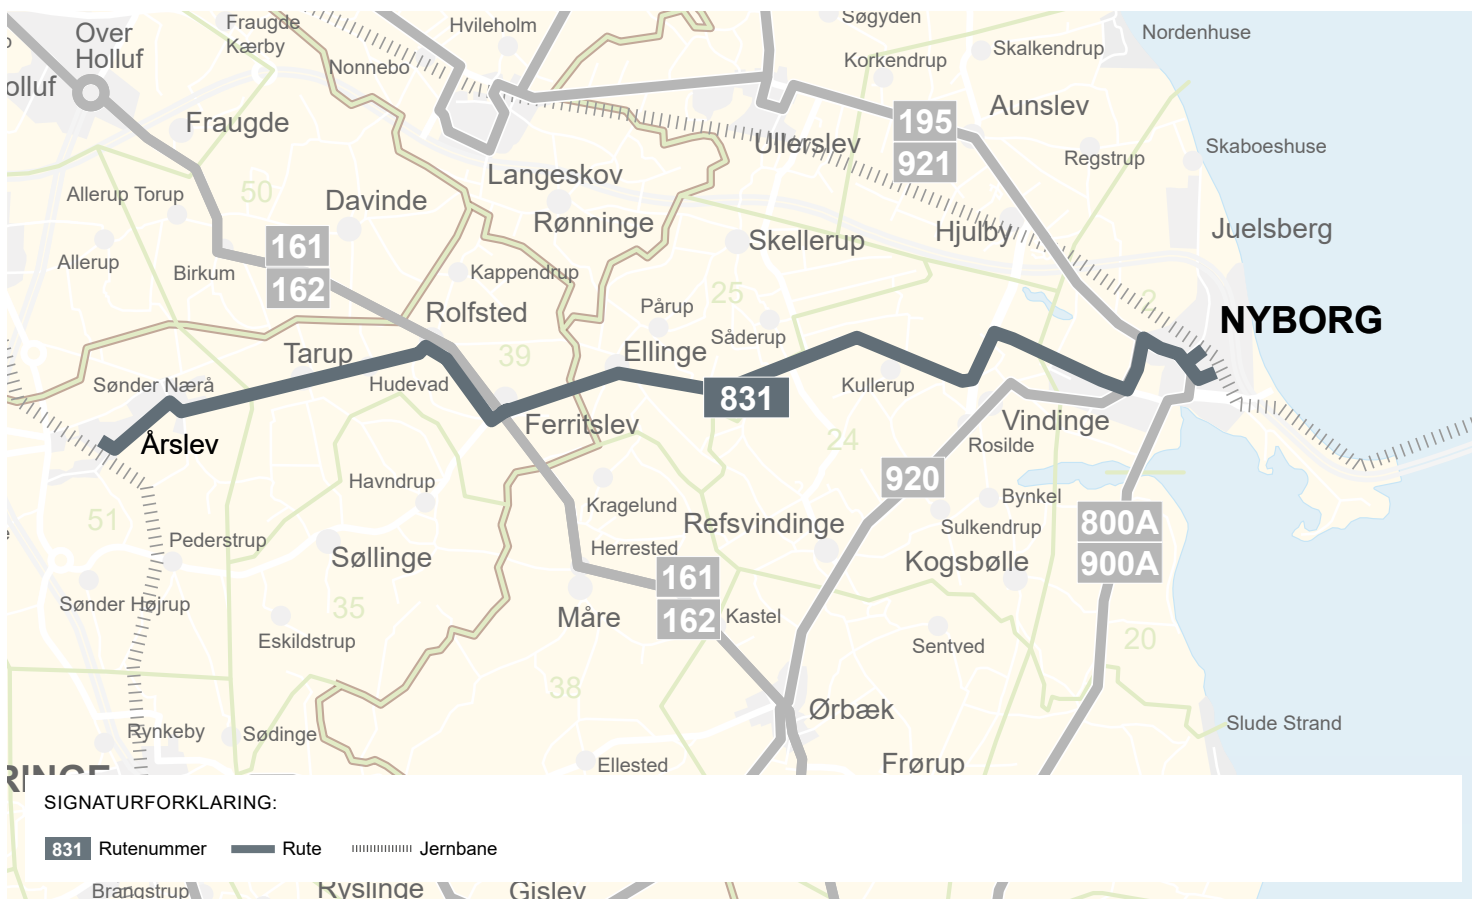

Zone Stoppesteder

- 51 Årslev Station
- 51 Bøgehøjvej
- 51 Tværvej / Stationsvej
- 51 Overvejen
- 51 Stationsvej / Kirkevej
- 51 Ibjergskolen
- 39 Tarupvej
- 39 Hudevad
- 39 Davindevej
- 39 Rolfsted Kirke
- 39 Rolfhallen
- 39 Vindinge A
- 39 Lundsbergvej
- 39 Ørbækvej / Nyborgvej
- 25 Ellinge
- 24 Ferritslevvej 42
- 24 Kullerup
- 24 Lamdrup

- 02 Rømsøvej / Fynsvej
- 02 Lyøvej / Fynsvej
- 02 Statsfængslet / Ladegårdsvej
- 02 Åparken
- 02 Sprotoften
- 02 OUH Sygehusenheden
- 02 Frisengårdsvej
- 02 Nyborg Gymnasium
- 02 Frisengårdsvej
- 02 Lindealleen
- 02 Skolegade / Nørrevoldgade
- 02 Nyborg Privatskole
- 02 Nyborg Station

Zone Stoppesteder

- 02 Nyborg Station
- 02 Nyborg Privatskole
- 02 Skolegade / Nørrevoldgade
- 02 Lindealleen
- 02 Frisengårdsvej
- 02 Nyborg Gymnasium
- 02 Frisengårdsvej
- 02 OUH Sygehusenheden
- 02 Helgetoftevej
- 02 Sprotoften
- 02 Åparken
- 02 Statsfængslet / Fynsvej
- 02 Lyøvej / Fynsvej
- 02 Rømsøvej / Fynsvej
- 24 Lamdrup
- 24 Kullerup
- 24 Ferritslevvej 42
- 25 Ellinge

- 39 Ørbækvej / Nyborgvej
- 39 Lundsbergvej
- 39 Vindinge A
- 39 Rolfhallen
- 39 Rolfsted Kirke
- 39 Davindevej
- 39 Hudevad
- 39 Tarupvej
- 51 Ibjergskolen
- 51 Stationsvej / Kirkevej
- 51 Overvejen
- 51 Tværvej / Stationsvej
- 51 Bøgehøjvej
- 51 Årslev Station

Stoppesteder med fed skrift angiver stoppesteder, hvor afgangstider er vist